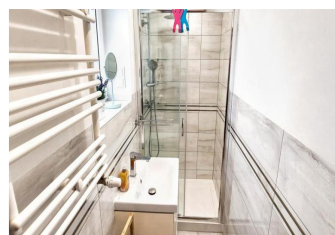

Apartament do wynajęcia Na doby- Noniewiczza Suwałki

Cena: 200 PLN

Adres: Noniewiczza 38A

Miejscowość: 16-400 suwałki

Opis: Obiekt Apartament Noniewiczza Centrum znajduje się w centralnej części Suwałk i oferuje wiele udogodnień, które sprawią, że Twój pobyt będzie komfortowy. Apartament wyposażony jest w bezpłatne WiFi oraz telewizory z płaskim ekranem, zapewniając rozrywkę i dostęp do internetu. Apartament składa się z 1 sypialni, w której znajduje się wygodne łóżko, oraz salonu z aneksem kuchennym, który jest w pełni wyposażony, co umożliwia przygotowywanie posiłków we własnym zakresie. Okolica apartamentu Apartament Noniewiczza Centrum oferuje wiele interesujących miejsc do odwiedzenia. Jezioro Hańcza, położone zaledwie 27 km od obiektu, jest doskonałym miejscem na relaksujący dzień na łonie natury. PKP Augustów znajduje się z kolei w odległości 31 km od apartamentu, co czyni go dogodnym punktem wypadowym dla podróżujących pociągiem. Zapraszamy do Apartamentu Noniewiczza Centrum, gdzie czeka na Ciebie wygodne i dobrze wyposażone miejsce na wypoczynek oraz dogodna lokalizacja do zwiedzania atrakcji w Suwałkach i okolicach. Przy budynku znajdują się bezpłatne miejsca parkingowe. Większość atrakcji oraz urzędy położone są w bliskiej odległości od Apartamentu

---

Agent: Marcin Szczecina

Kontakty: tel. 517185462

Typ oferty: do wynajęcia

Pokoje: 2

Łazienki: 1