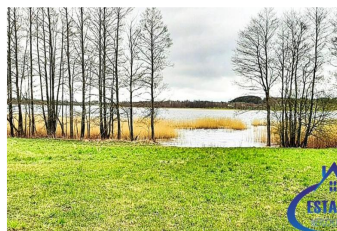

Cena: 476000 PLN

Adres: Wiżajny

Miejscowość: 16-407

Opis: W ofercie perełki wśród nieruchomości – działki z linią brzegową jeziora Wiżajny. Niezwykle malowniczo położone działki z możliwością zabudowy, wyposażone w media. Doskonała lokalizacja dla osób ceniących naturę i poszukujących wytchnienia od miejskiego zgiełku. Gminę Wiżajny cechuje piękny, pagórkowaty krajobraz oraz mnogość jezior, wśród których króluje polodowcowe jezioro Wiżajny. W gminie nie ma przemysłu, a także planowanych inwestycji, które mogłyby zagrażać przyrodzie lub wpłynąć na zmianę charakteru okolicy. Za to gmina Wiżajny słynie z bogatej oferty kulinarnej. Wyroby regionalne, takie jak sękacze, sery i wędliny są cenione w całej Polsce, a także w Europie. Zapraszamy do kontaktu i zapoznania się z ofertą. Do wyboru jest kilka działek: 9278m² – 1 141 194,00 zł 3000m² – 369 000,00 zł 9142m² – 1 124 466,00 zł 3001m² – 369 123,00 zł 3670m² – 451 410,00 zł 3870m² – 476 010,00 zł 6870m² – 845 010,00 zł 6501m² – 799 623,00 zł Marcin Szczecina 517-185-462 Estatee Nieruchomości - Pośrednictwo Nieruchomościami Powyższa oferta ma charakter informacyjny i nie stanowi oferty handlowej w rozumieniu art.66 §1 kodeksu cywilnego oraz innych właściwych przepisów prawnych.

Agent: Marcin Szczecina

Kontakty: tel. 517185462

Typ oferty: na sprzedaż

Pokoje: 1

Sypialnie: 1

Status oferty: Aktywne