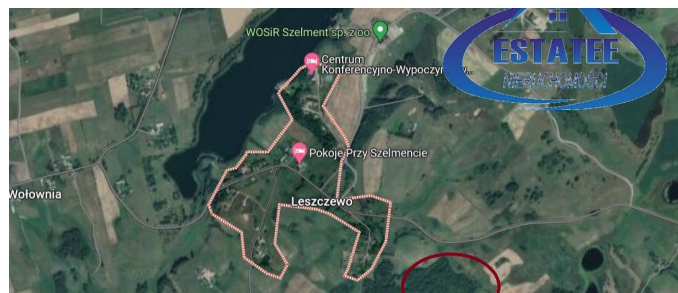

Działki rolne 0,5 ha, Leszczewo, gm. Jeleniewo

Cena: 40000 PLN

Adres: Leszczewo

Miejscowość: 16-400

Opis: Na sprzedaż działki rolne, położone w miejscowości Leszczewo, w gm. Jeleniewo. Nieruchomość o powierzchni 0,5444 ha, składa się z dwóch działek ewidencyjnych, przedzielonych drogą gruntową. Jest możliwość podziału działki na mniejsze. Teren w większości zadrzewiony. Więcej informacji udzieli: Marcin Szczecina Tel. 517-185-462 Estatee Nieruchomości - Pośrednictwo Nieruchomościami
Powyższa oferta ma charakter informacyjny i nie stanowi oferty handlowej w rozumieniu art.66 §1 kodeksu cywilnego oraz innych właściwych przepisów prawnych.